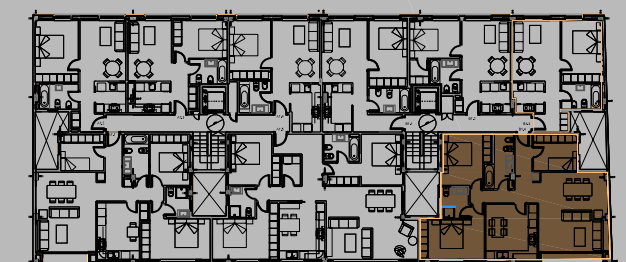

Sup. útil	
1-Rebedor	4.19 m2
2-Dormitori-1	7.85 m2
3-Bany	6.27 m2
4-Pas	5.19 m2
5-Menjador-Estar	26.75 m2
6-Cuina	13.82 m2
7-Dormitori -2	13.49 m2
8-Bany	4.37 m2
9-Dormitori -3	11.52 m2
<b>Total sup. útil</b>	<b>93.45 m2</b>
10-Terrassa	3.49 m2

SECCIÓ

PLANTA

TIPUS B1.4

FAÇANA