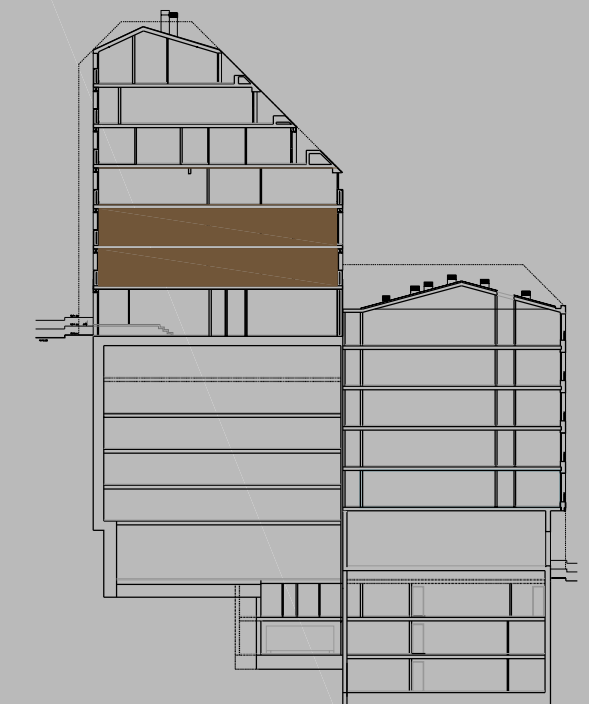

Sup. útil	
1-Rebedor	4.19 m2
2-Dormitori-1	7.85 m2
3-Bany	6.27 m2
4-Pas	5.19 m2
5-Menjador-Estar	26.75 m2
6-Cuina	13.82 m2
7-Dormitori -2	13.49 m2
8-Bany	4.37 m2
9-Dormitori -3	11.52 m2
<b>Total sup. útil</b>	<b>93.45 m2</b>
10-Terrassa	3.49 m2

SECCIÓ

PLANTA

TIPUS B1.4

FAÇANA