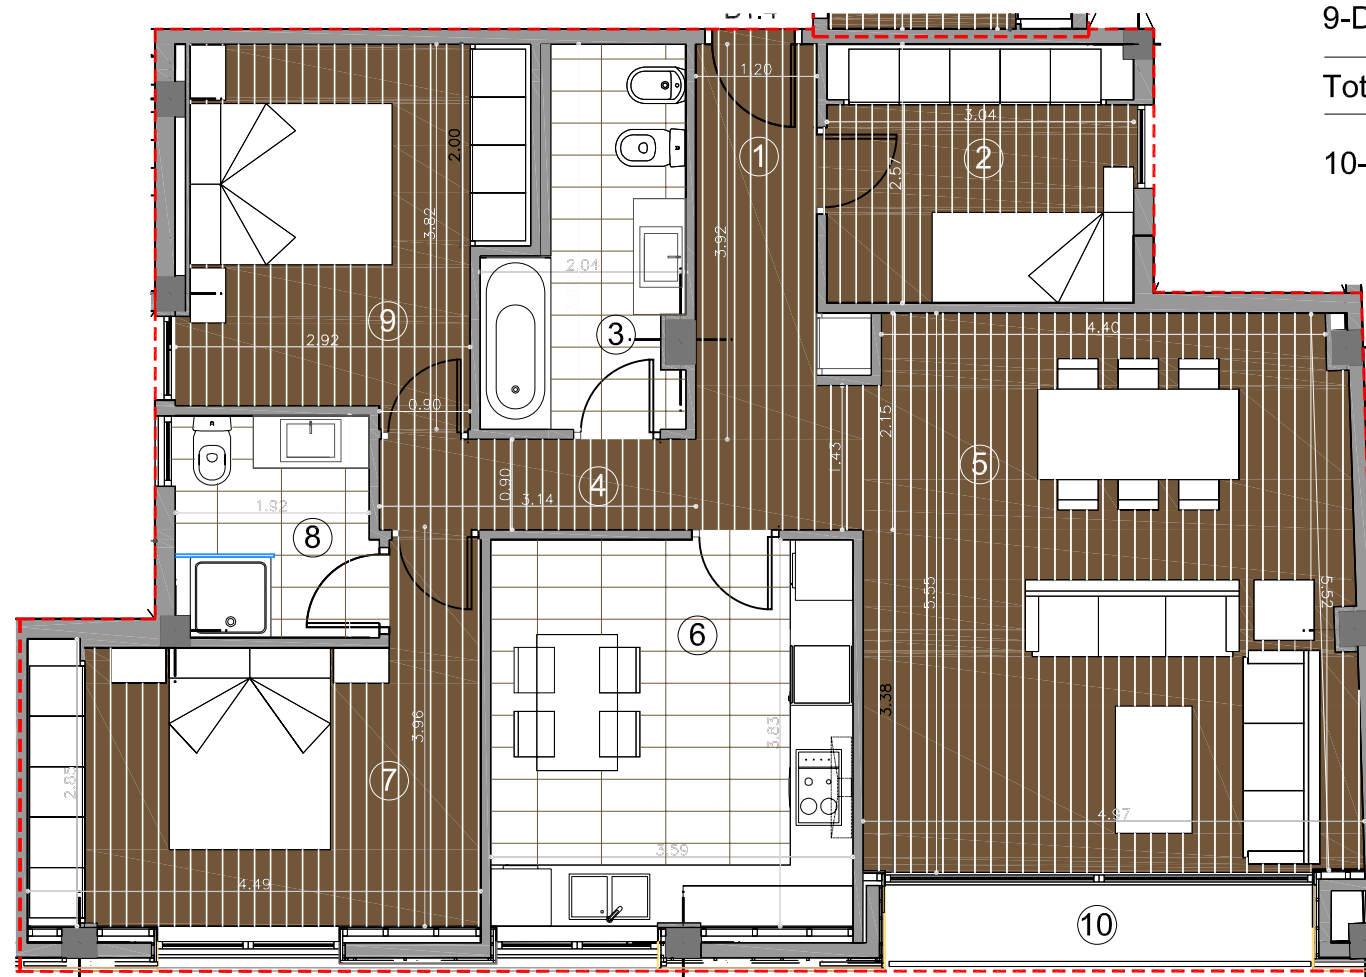

Sup. útil	
1-Rebedor	4.19 m2
2-Dormitori-1	7.85 m2
3-Bany	6.27 m2
4-Pas	5.19 m2
5-Menjador-Estar	26.75 m2
6-Cuina	13.82 m2
7-Dormitori -2	13.49 m2
8-Bany	4.37 m2
9-Dormitori -3	11.52 m2
<b>Total sup. útil</b>	<b>93.45 m2</b>
10-Terrassa	3.49 m2

SECCIÓ

PLANTA

TIPUS B1.4

FAÇANA